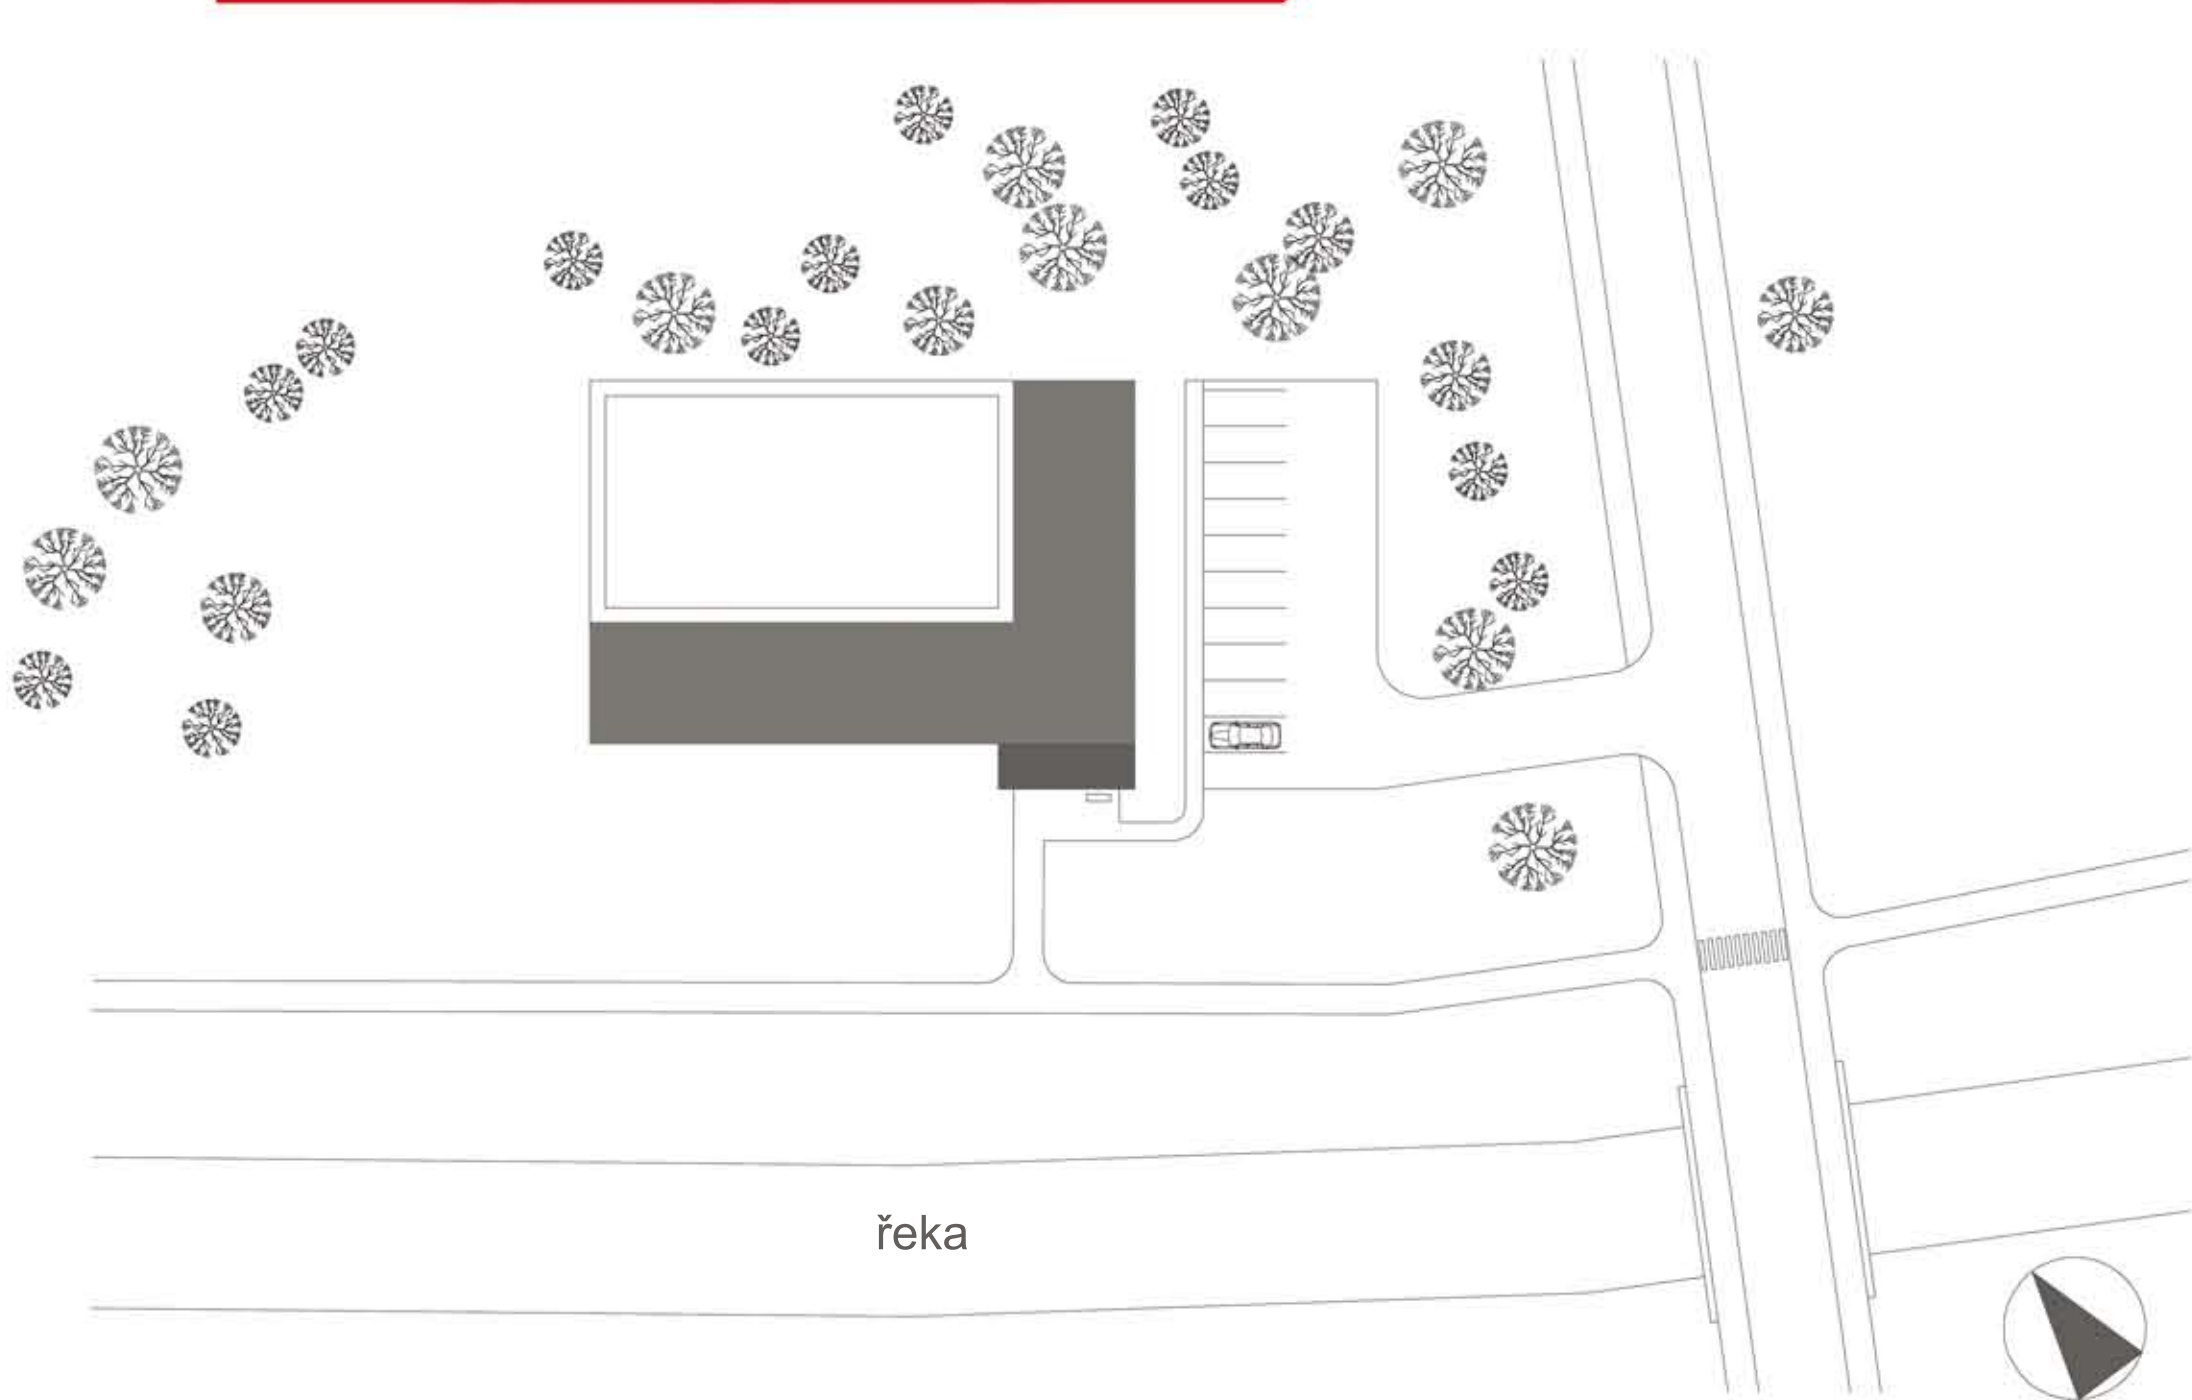

## TURISTICKÁ UBYTOVNA

M 1:100

POHLED SZ

POHLED JV

POHLED SV

POHLED JZ

ŘEZ

SITUACE M 1:500

2.NP

- pavlač
- dvoulůžkové pokoje
- čtyřlůžkové pokoje
- sociální zařízení + kuchyňka

3.NP

- pavlač
- dvoulůžkové pokoje
- čtyřlůžkové pokoje
- sociální zařízení + kuchyňka

2531DX