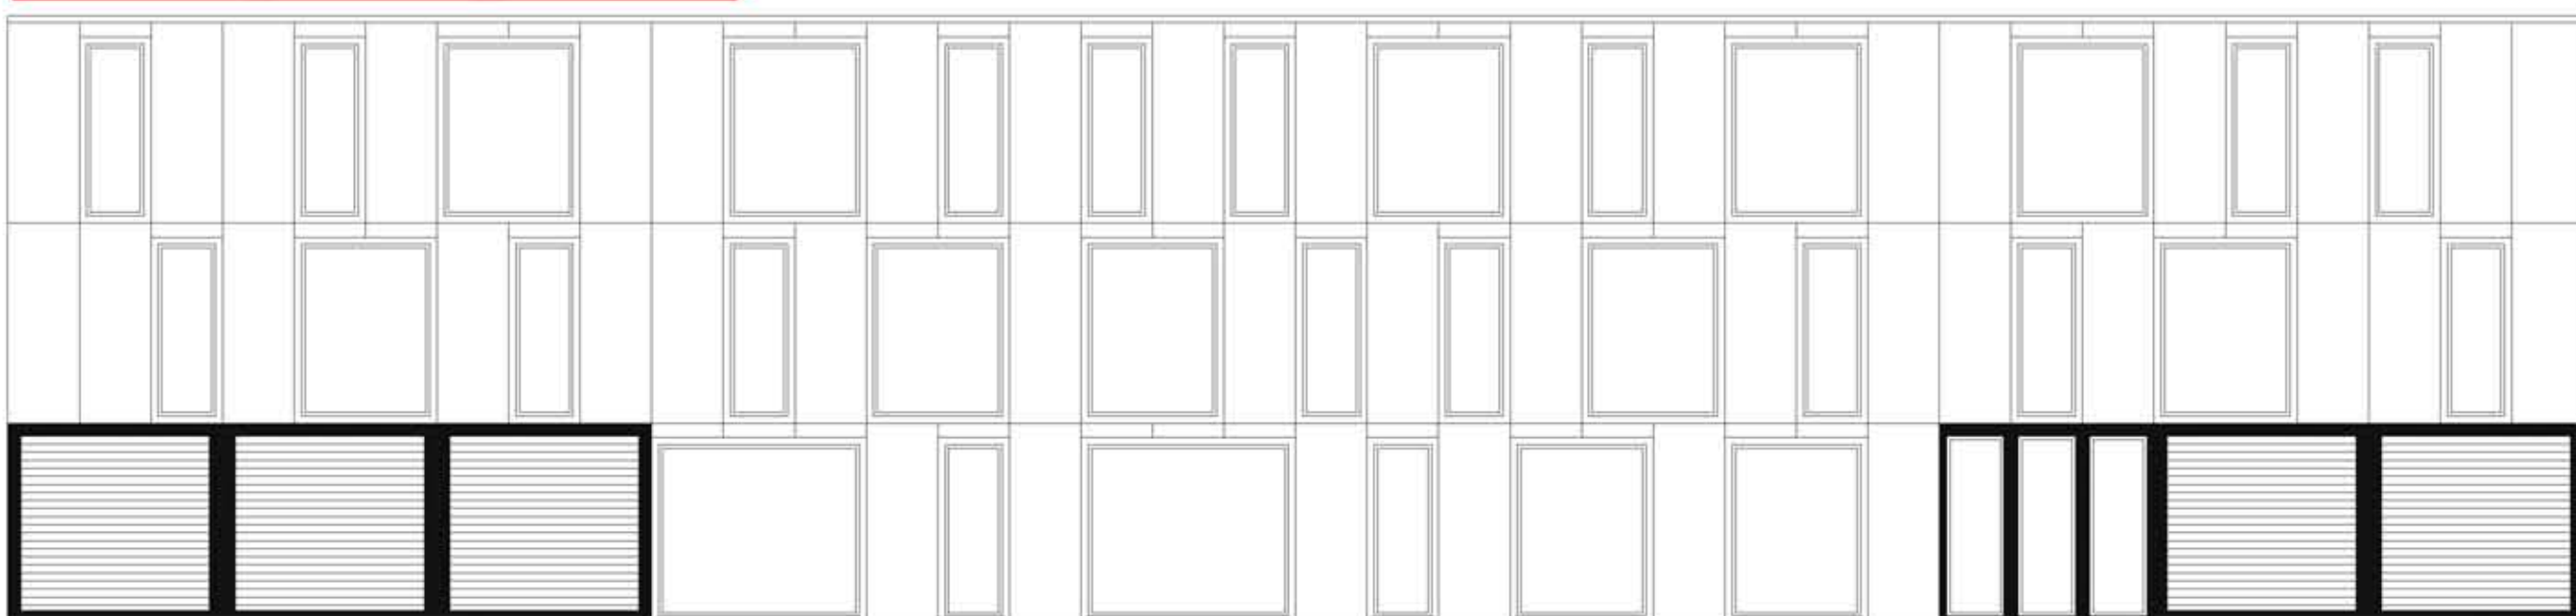

## TURISTICKÁ UBYTOVNA

M 1:100

POHLED SZ

POHLED JV

POHLED SV

POHLED JZ

ŘEZ

SITUACE M 1:500

2.NP

- pavlač
- dvoulůžkové pokoje
- čtyřlůžkové pokoje
- sociální zařízení + kuchyňka

3.NP

- pavlač
- dvoulůžkové pokoje
- čtyřlůžkové pokoje
- sociální zařízení + kuchyňka

2531DX