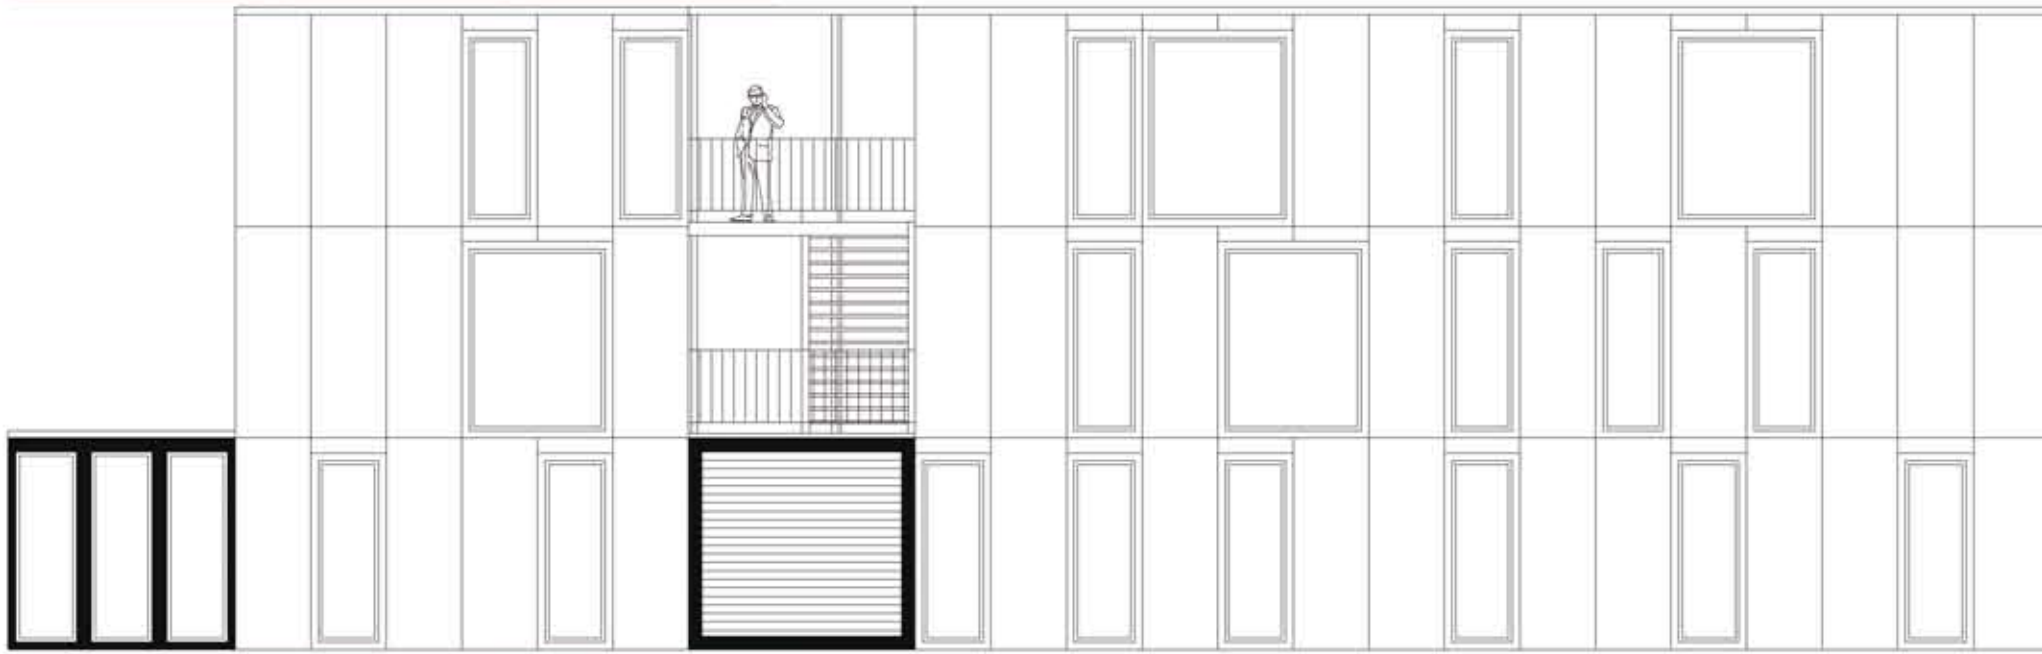

# KOMA MODULAR CONSTRUCTION

## TURISTICKÁ UBYTOVNA

M 1:100

POHLED SZ

POHLED JV

POHLED SV

POHLED JZ

ŘEZ

SITUACE M 1:500

2.NP

- pavlač
- dvoulůžkové pokoje
- čtyřlůžkové pokoje
- sociální zařízení + kuchyňka

3.NP

- pavlač
- dvoulůžkové pokoje
- čtyřlůžkové pokoje
- sociální zařízení + kuchyňka

2531DX