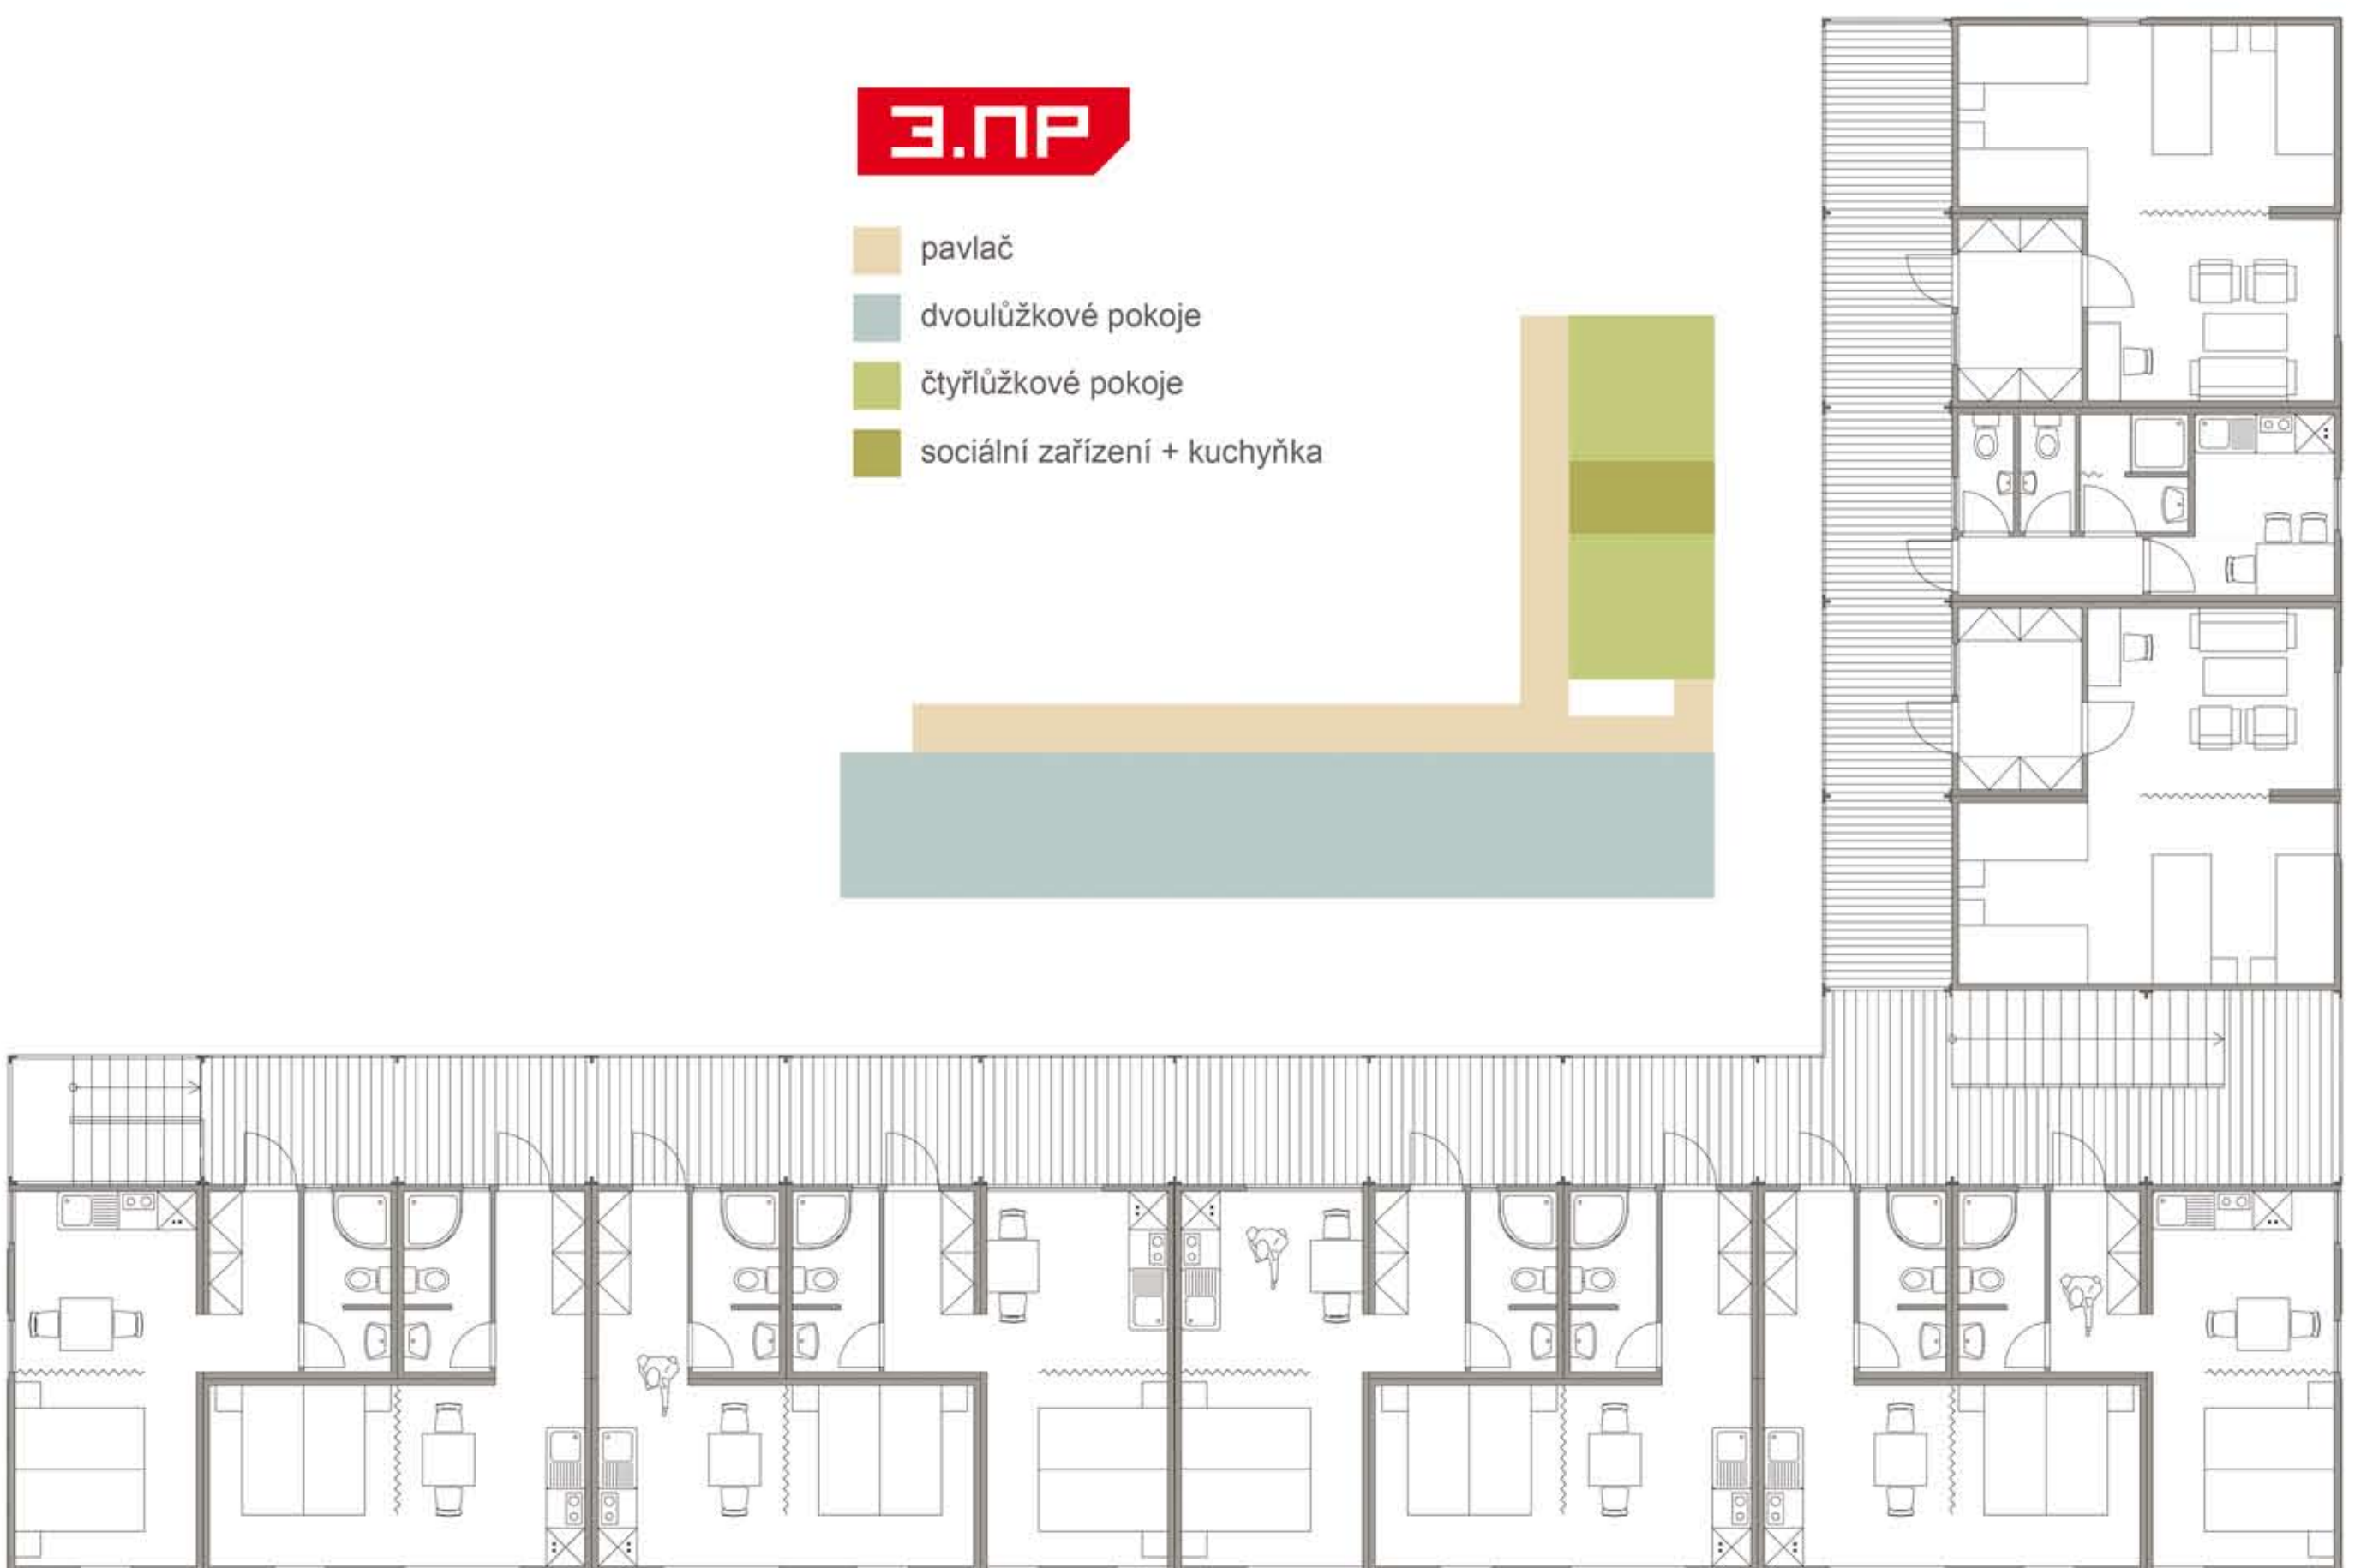

## TURISTICKÁ UBYTOVNA

M 1:100

POHLED SZ

POHLED JV

POHLED SV

POHLED JZ

ŘEZ

SITUACE M 1:500

2.NP

- pavlač
- dvoulůžkové pokoje
- čtyřlůžkové pokoje
- sociální zařízení + kuchyňka

3.NP

- pavlač
- dvoulůžkové pokoje
- čtyřlůžkové pokoje
- sociální zařízení + kuchyňka

2531DX