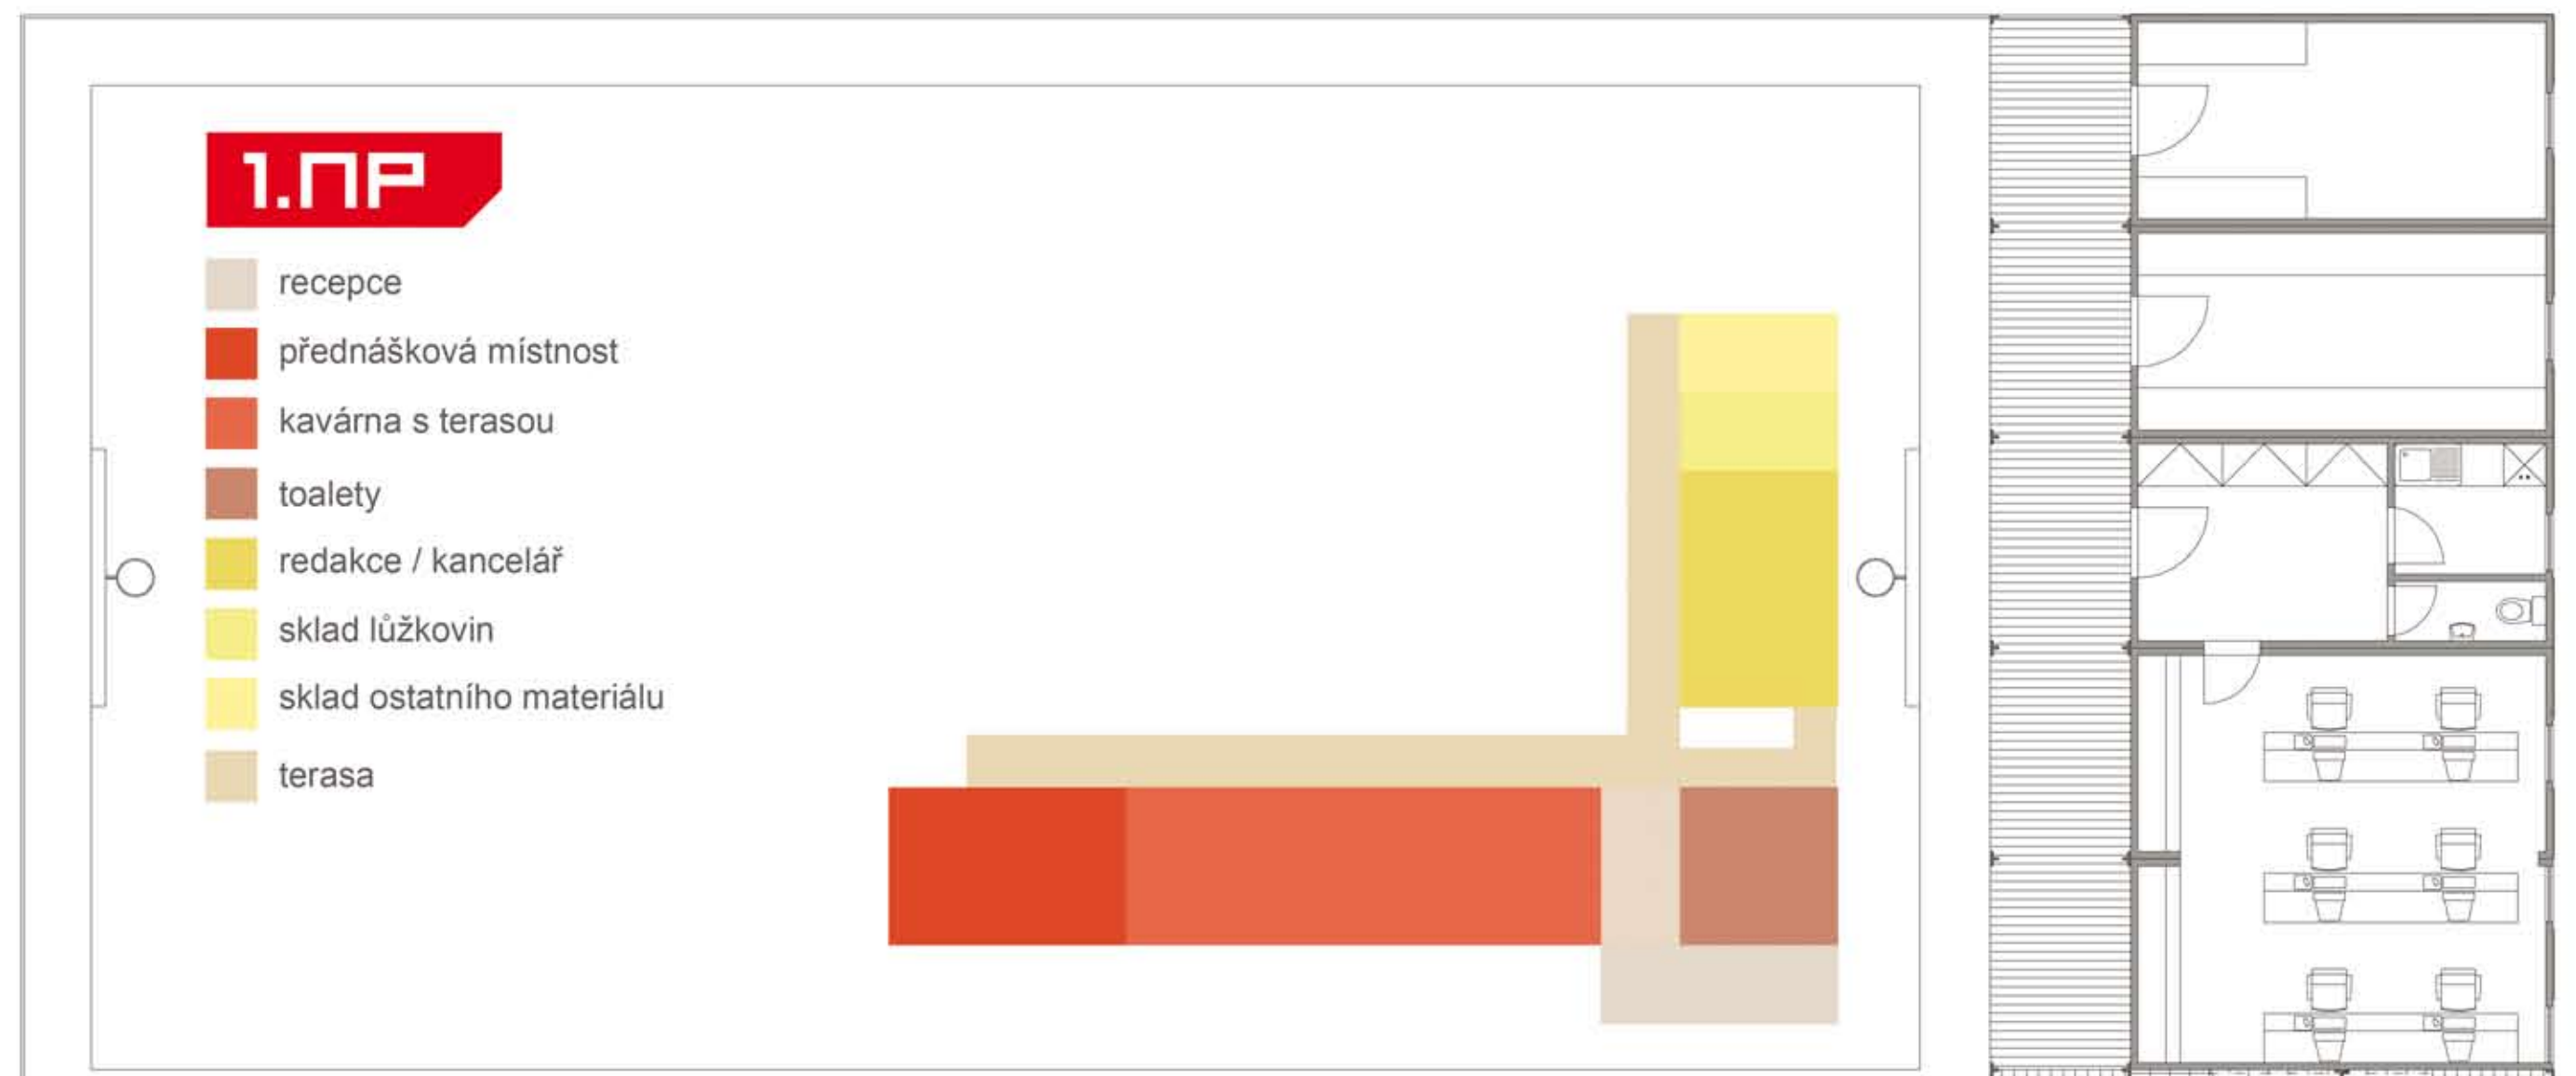

## TURISTICKÁ UBYTOVNA

M 1:100

POHLED SZ

POHLED JV

POHLED SV

POHLED JZ

ŘEZ

SITUACE M 1:500

2.NP

- pavlač
- dvoulůžkové pokoje
- čtyřlůžkové pokoje
- sociální zařízení + kuchyňka

3.NP

- pavlač
- dvoulůžkové pokoje
- čtyřlůžkové pokoje
- sociální zařízení + kuchyňka

2531DX