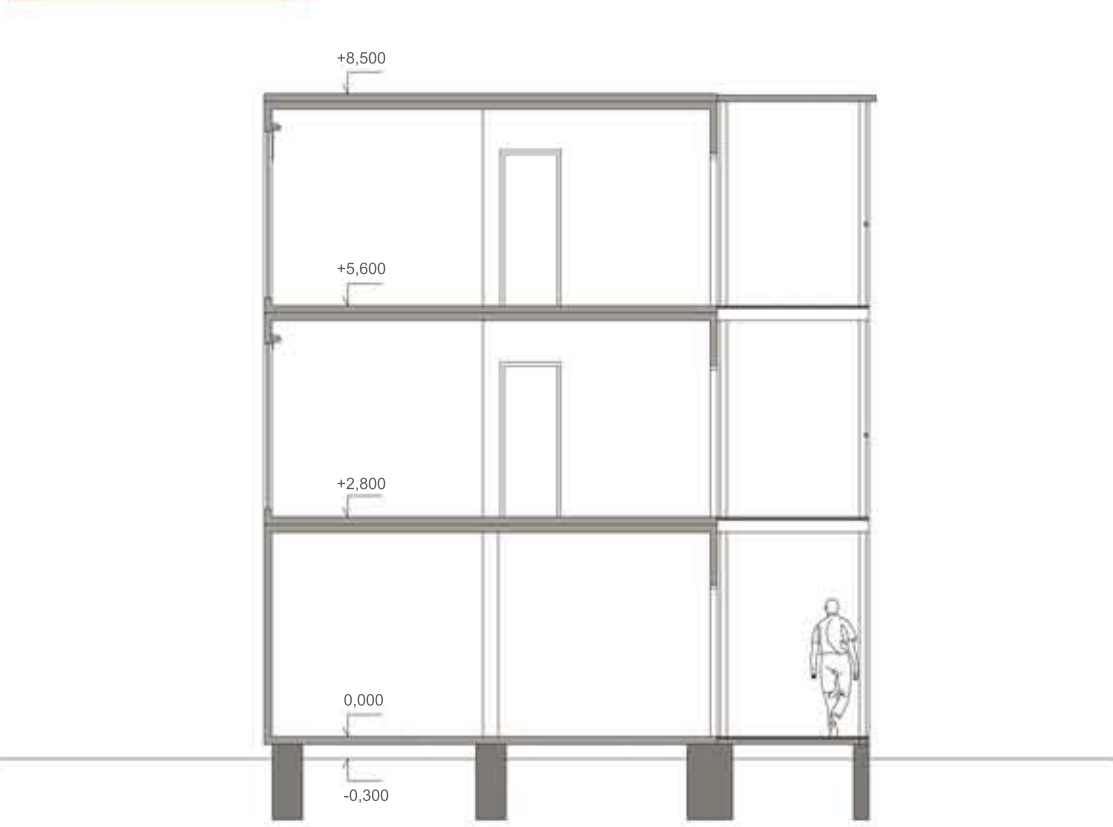

## TURISTICKÁ UBYTOVNA

M 1:100

POHLED SZ

POHLED JV

POHLED SV

POHLED JZ

ŘEZ

SITUACE M 1:500

2.NP

- pavlač
- dvoulůžkové pokoje
- čtyřlůžkové pokoje
- sociální zařízení + kuchyňka

3.NP

- pavlač
- dvoulůžkové pokoje
- čtyřlůžkové pokoje
- sociální zařízení + kuchyňka

2531DX