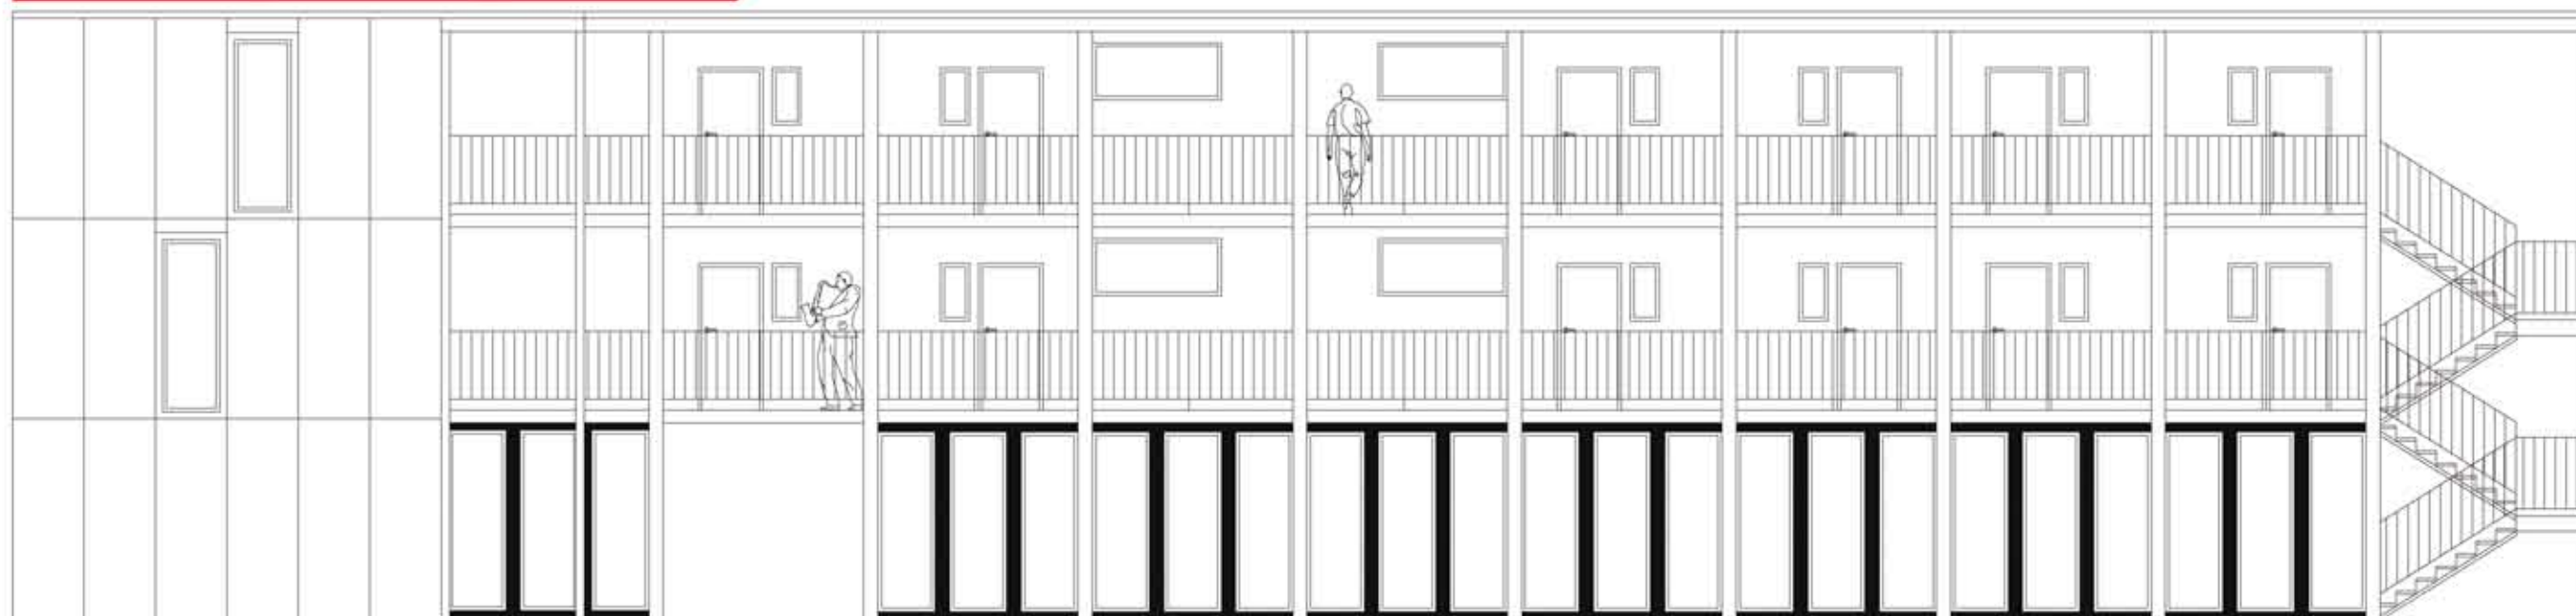

## TURISTICKÁ UBYTOVNA

M 1:100

POHLED SZ

POHLED JV

POHLED SV

POHLED JZ

ŘEZ

SITUACE M 1:500

2.NP

- pavlač
- dvoulůžkové pokoje
- čtyřlůžkové pokoje
- sociální zařízení + kuchyňka

3.NP

- pavlač
- dvoulůžkové pokoje
- čtyřlůžkové pokoje
- sociální zařízení + kuchyňka

2531DX