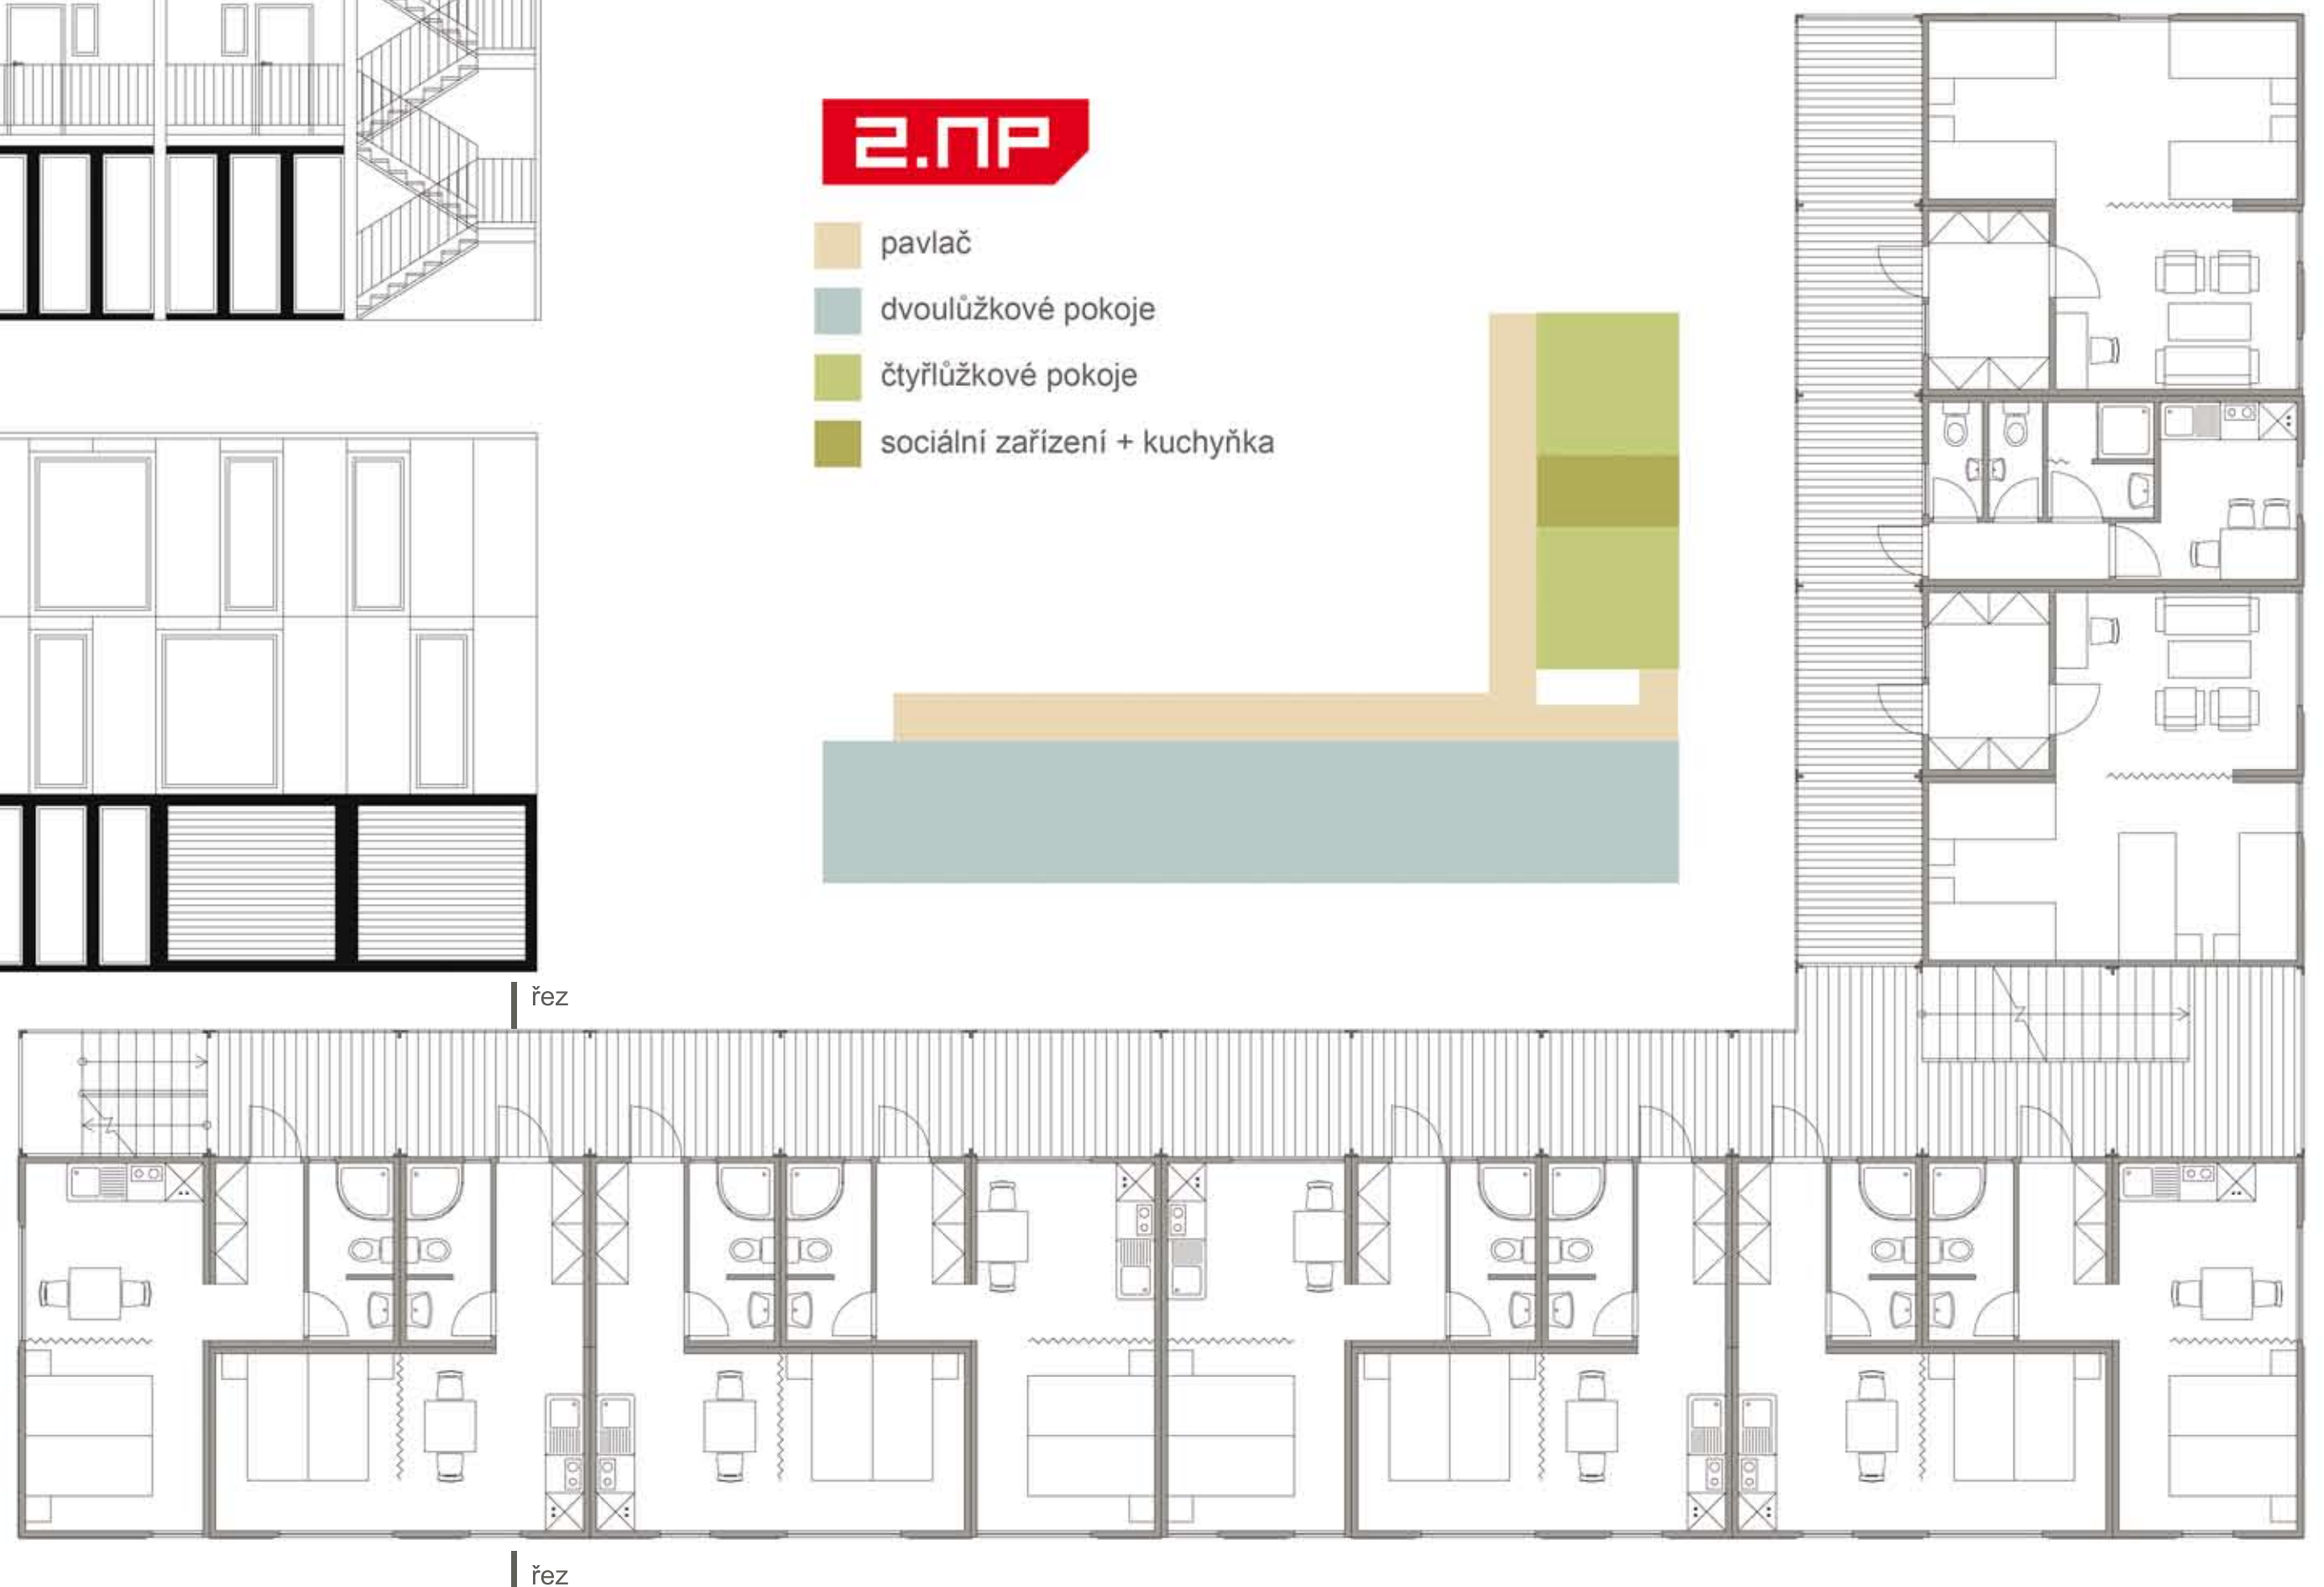

## TURISTICKÁ UBYTOVNA

M 1:100

POHLED SZ

POHLED JV

POHLED SV

POHLED JZ

ŘEZ

SITUACE M 1:500

2.NP

- pavlač
- dvoulůžkové pokoje
- čtyřlůžkové pokoje
- sociální zařízení + kuchyňka

3.NP

- pavlač
- dvoulůžkové pokoje
- čtyřlůžkové pokoje
- sociální zařízení + kuchyňka

2531DX