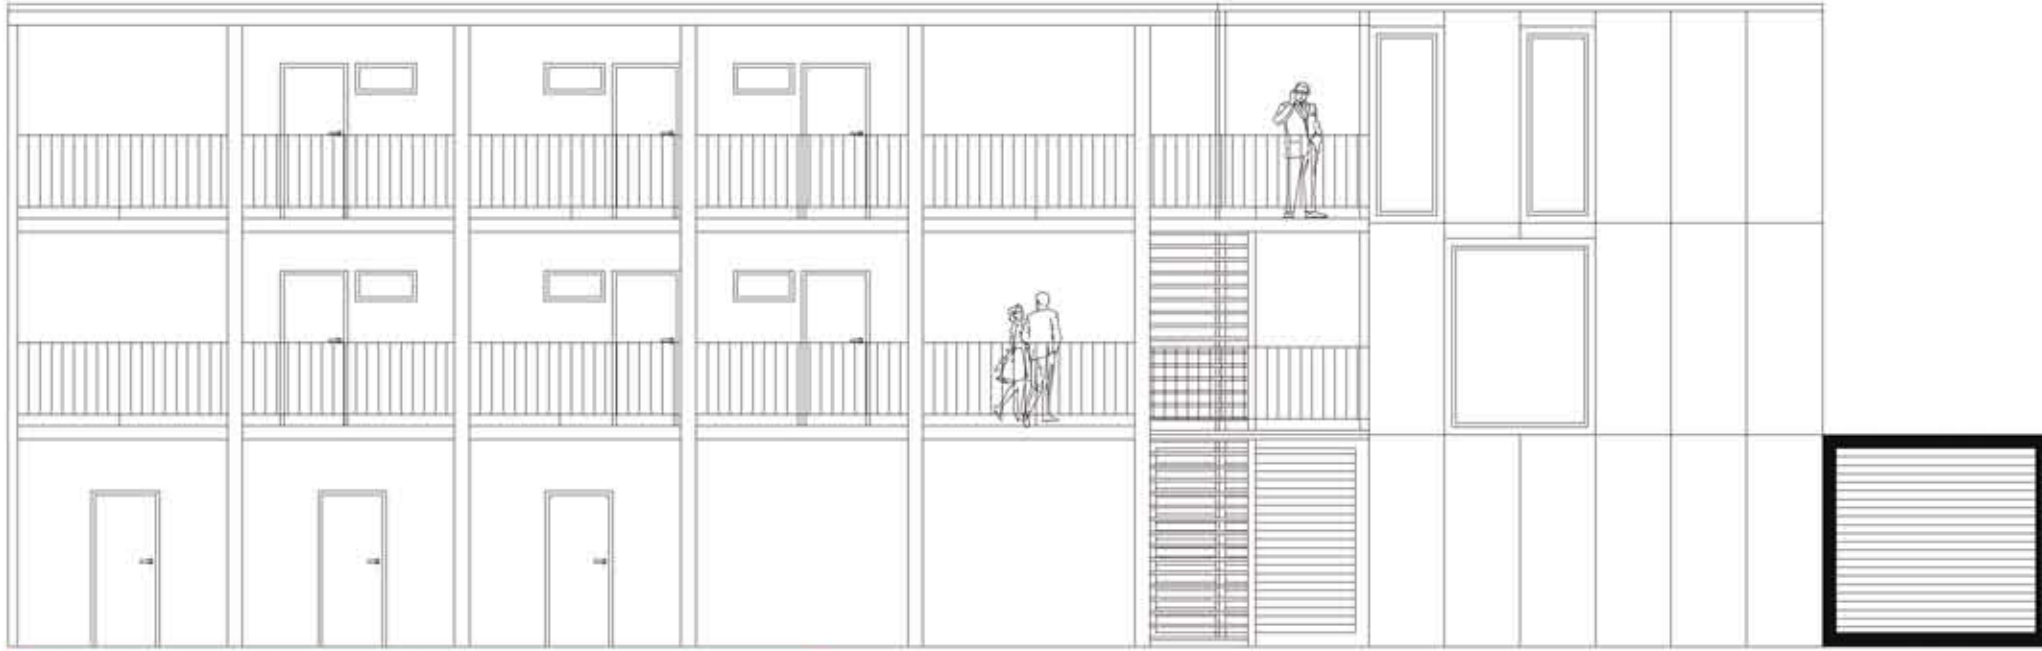

# KOMA MODULAR CONSTRUCTION

## TURISTICKÁ UBYTOVNA

M 1:100

POHLED SZ

POHLED JV

POHLED SV

POHLED JZ

ŘEZ

SITUACE M 1:500

2.NP

- pavlač
- dvoulůžkové pokoje
- čtyřlůžkové pokoje
- sociální zařízení + kuchyňka

3.NP

- pavlač
- dvoulůžkové pokoje
- čtyřlůžkové pokoje
- sociální zařízení + kuchyňka

2531DX