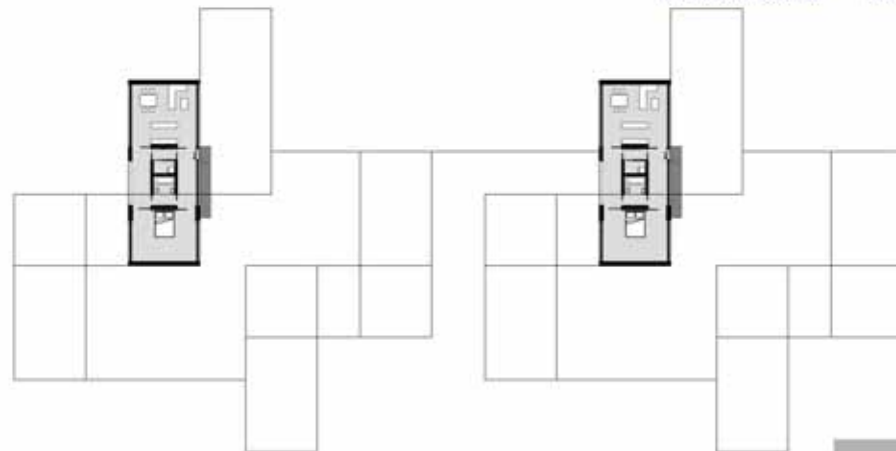

Seskupení buněk je trošku atypické pro bytový dům. Není to klasický bytový dům, ale má to být něco jako přechod mezi rodinným domem a bytovým domem.

Hlavní myšlenkou je poskytnout obyvatelům prostor a to nejen v samotné buňce ale i před buňkou. Pomocí prosklených stěn buněk na sebe plynule navazuje interiér i exteriér.

Seskupení tvoří kontrasty uspořádáním předních a zadních buněk, to nejen dynamickým ztvárněním objektu ale také samostatné prostory před buňkami.

PŮDORYS 1.NP 1:250

PŮDORYS 2.NP 1:250

PŮDORYS 3.NP 1:250

ARCHITEKTONICKÝ KONCEPT BUŇKY

Univerzální buňka pro jednu až čtyř osoby.

Hlavní myšlenkou této buňky je možnost ji vždy přizpůsobit obyvatelům, kteří v ní budou bydlet.

Buňka může sloužit pro takzvané single, nebo také pro mladý pár, ale také může být pro celou rodinu. Dosáhneme to tím, že ložnici rozdělíme na dva pokoje příčkou.