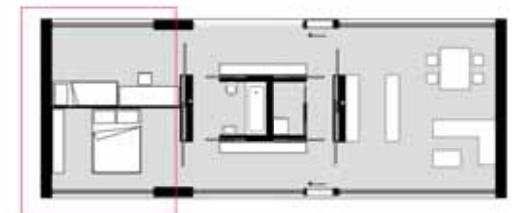

Univerzální buňka pro jednu až čtyř osoby.

Hlavní myšlenkou této buňky je možnost ji vždy přizpůsobit obyvatelům, kteří v ní budou bydlet.

Buňka může sloužit pro takzvané single, nebo také pro mladý pár, ale také může být pro celou rodinu. Dosáhneme to tím, že ložnici rozdělíme na dva pokoje příčkou.

JIŽNÍ POHLED

VÝCHODNÍ POHLED

SEVERNÍ POHLED

ZÁPADNÍ POHLED

PŮDORYS BUŇKY 1:100

POHLED NA BUŇKU 1:100

BUŇKA PRO SINGLE NEBO PÁR

BUŇKA PRO RODINU S DĚTMI