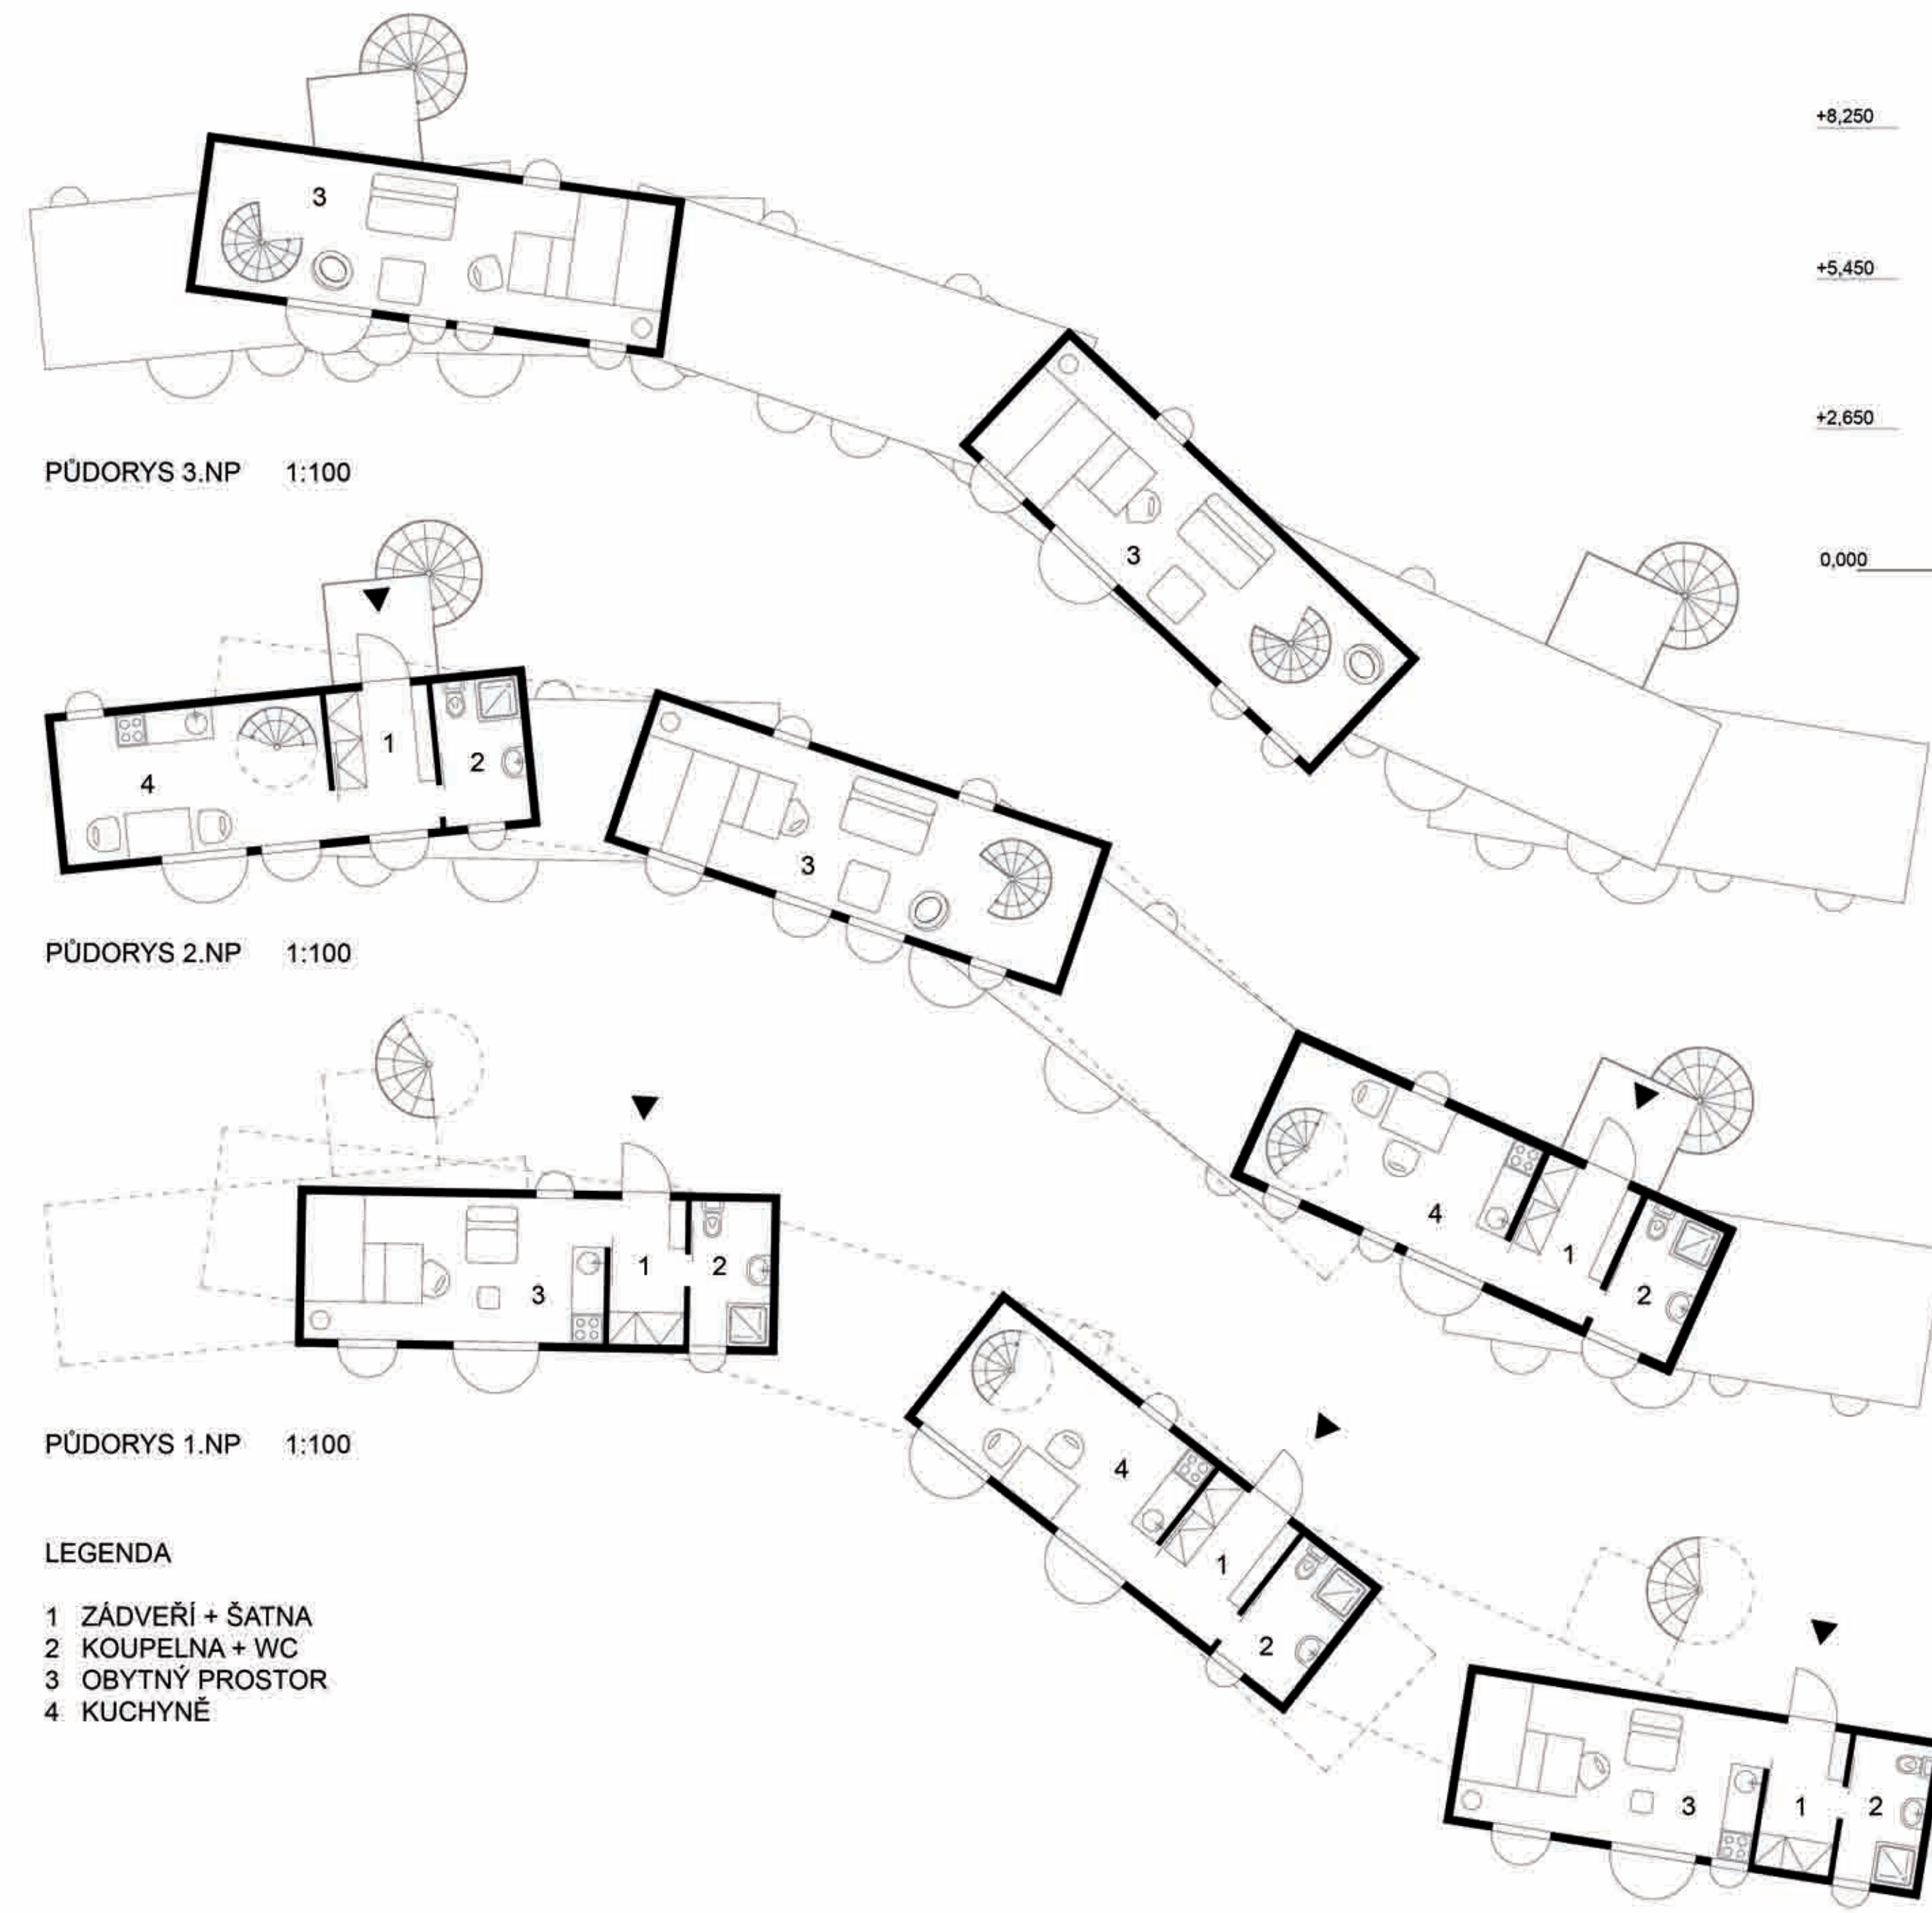

východní POHLED 1:100

západní POHLED 1:100

SITUACE 1:500

startovní BYTOVÝ DŮM

PŮDORYS 3.NP 1:100

PŮDORYS 2.NP 1:100

PŮDORYS 1.NP 1:100

- LEGENDA
- 1 ZÁDVEŘÍ + ŠATNA
 - 2 KOUPELNA + WC
 - 3 OBYTNÝ PROSTOR
 - 4 KUCHYNE

příčný ŘEZ 1:100

jižní POHLED 1:100

severní POHLED 1:100