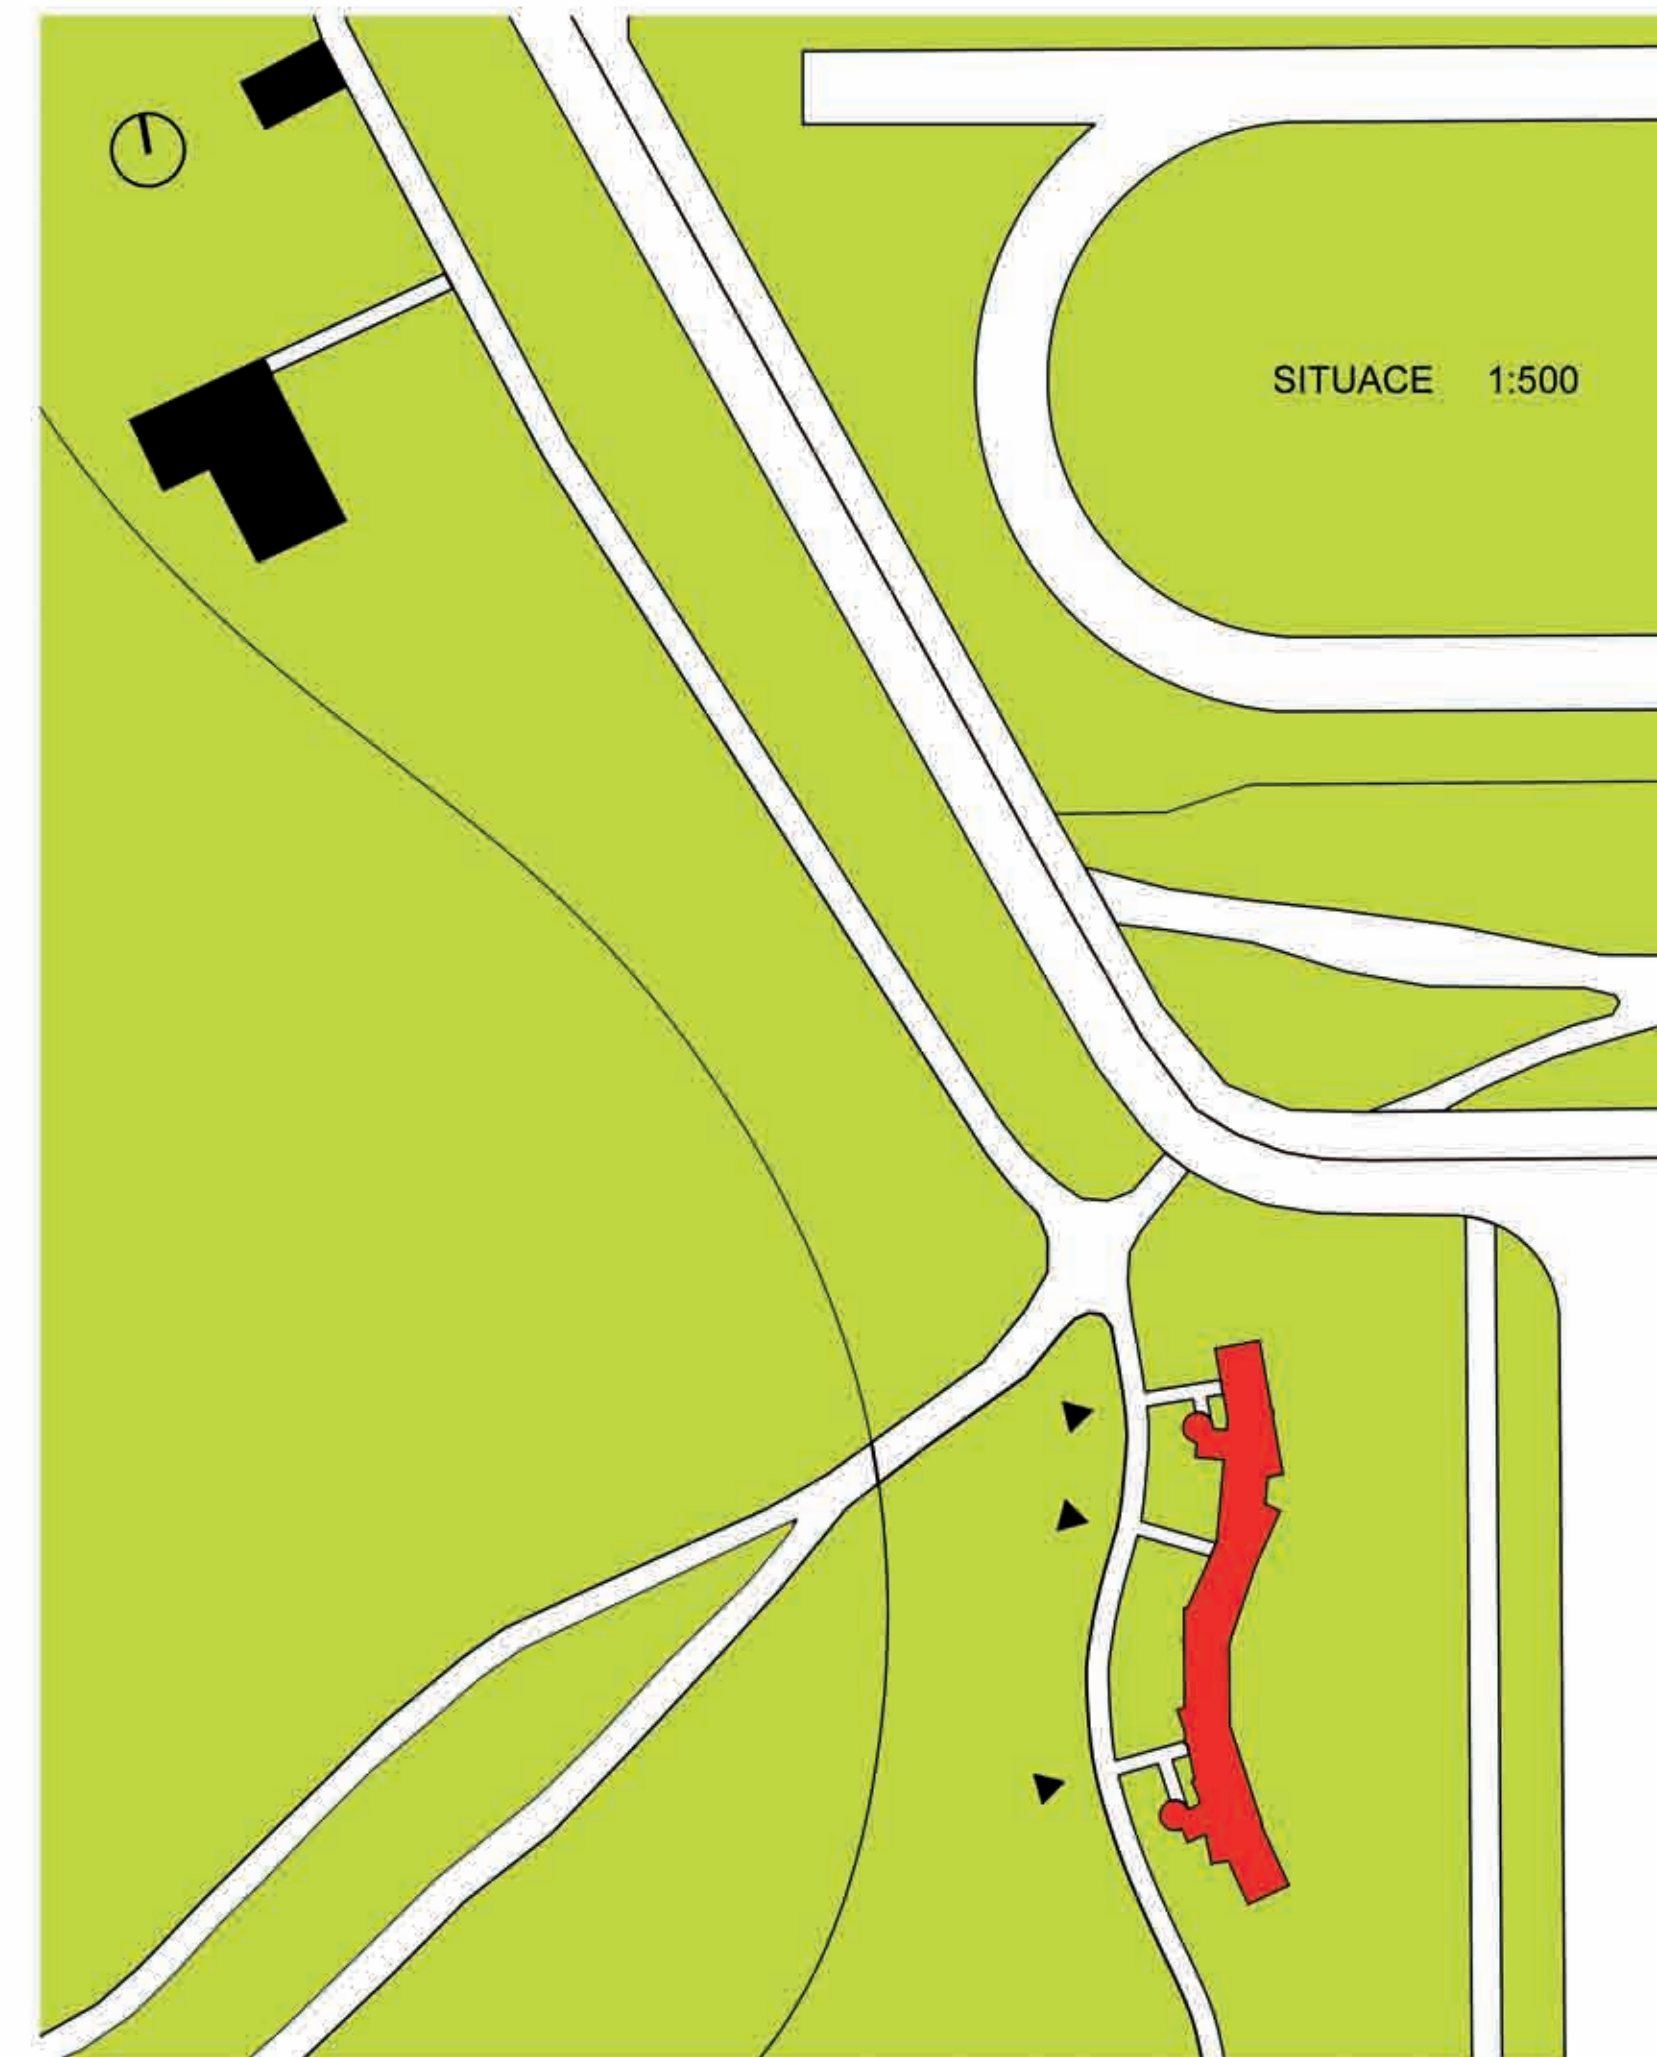

východní POHLED 1:100

západní POHLED 1:100

SITUACE 1:500

startovní BYTOVÝ DŮM

PŮDORYS 3.NP 1:100

PŮDORYS 2.NP 1:100

PŮDORYS 1.NP 1:100

- LEGENDA
- 1 ZÁDVEŘÍ + ŠATNA
 - 2 KOUPELNA + WC
 - 3 OBYTNÝ PROSTOR
 - 4 KUCHYNE

příčný ŘEZ 1:100

jižní POHLED 1:100

severní POHLED 1:100