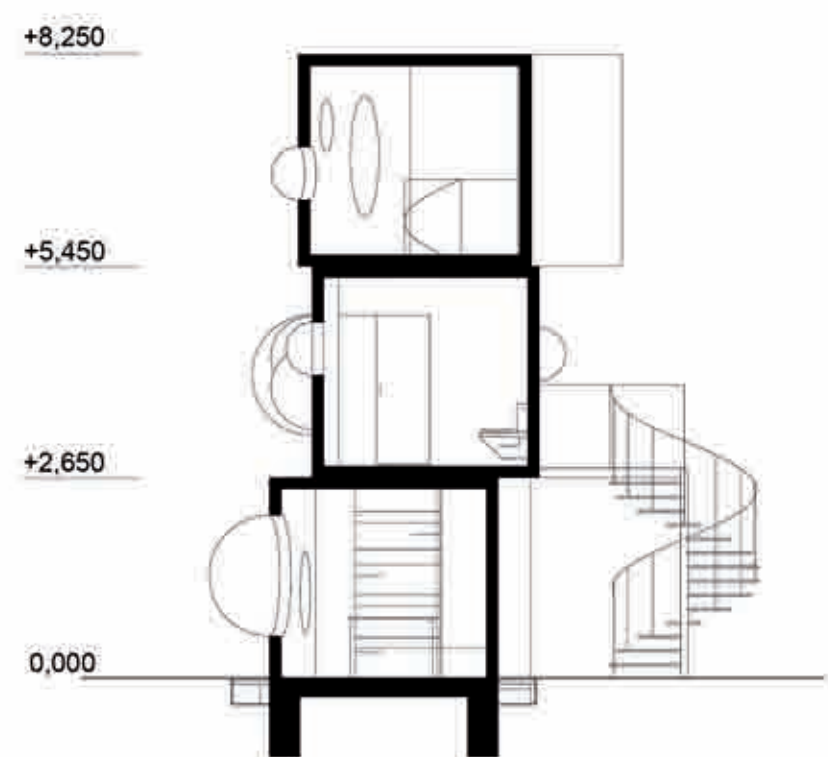

východní POHLED 1:100

západní POHLED 1:100

SITUACE 1:500

startovní BYTOVÝ DŮM

PŮDORYS 3.NP 1:100

PŮDORYS 2.NP 1:100

PŮDORYS 1.NP 1:100

- LEGENDA
- 1 ZÁDVEŘÍ + ŠATNA
 - 2 KOUPELNA + WC
 - 3 OBYTNÝ PROSTOR
 - 4 KUCHYNE

příčný ŘEZ 1:100

jižní POHLED 1:100

severní POHLED 1:100