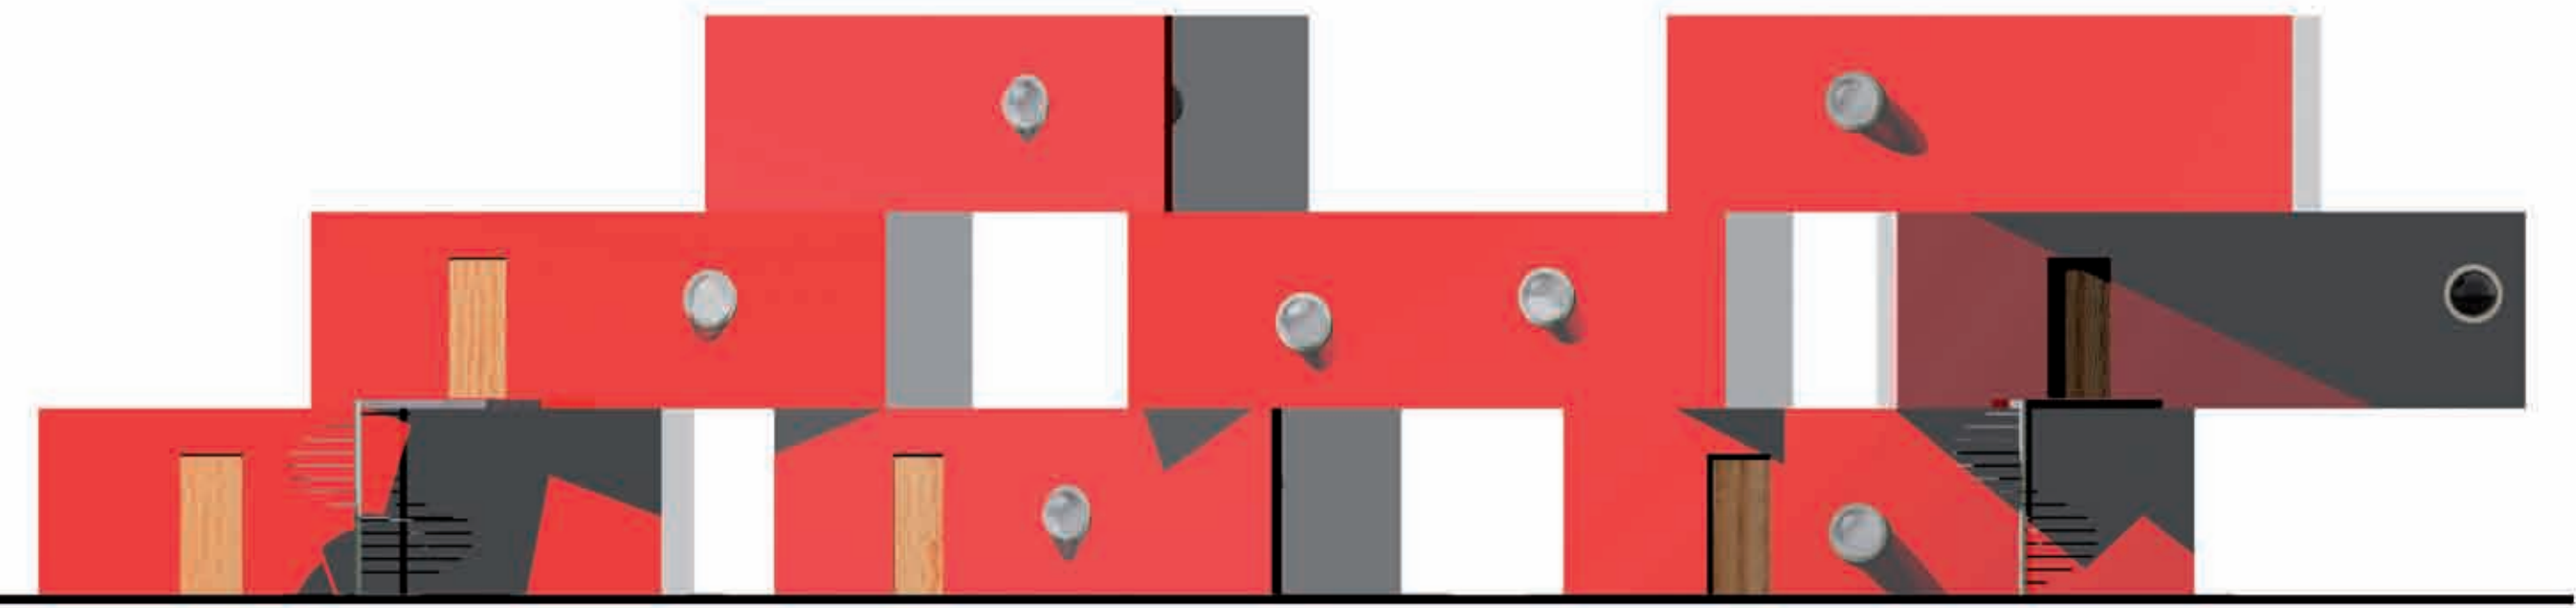

východní POHLED 1:100

západní POHLED 1:100

SITUACE 1:500

startovní BYTOVÝ DŮM

PŮDORYS 3.NP 1:100

PŮDORYS 2.NP 1:100

PŮDORYS 1.NP 1:100

- LEGENDA
- 1 ZÁDVEŘÍ + ŠATNA
 - 2 KOUPELNA + WC
 - 3 OBYTNÝ PROSTOR
 - 4 KUCHYNE

příčný ŘEZ 1:100

jižní POHLED 1:100

severní POHLED 1:100