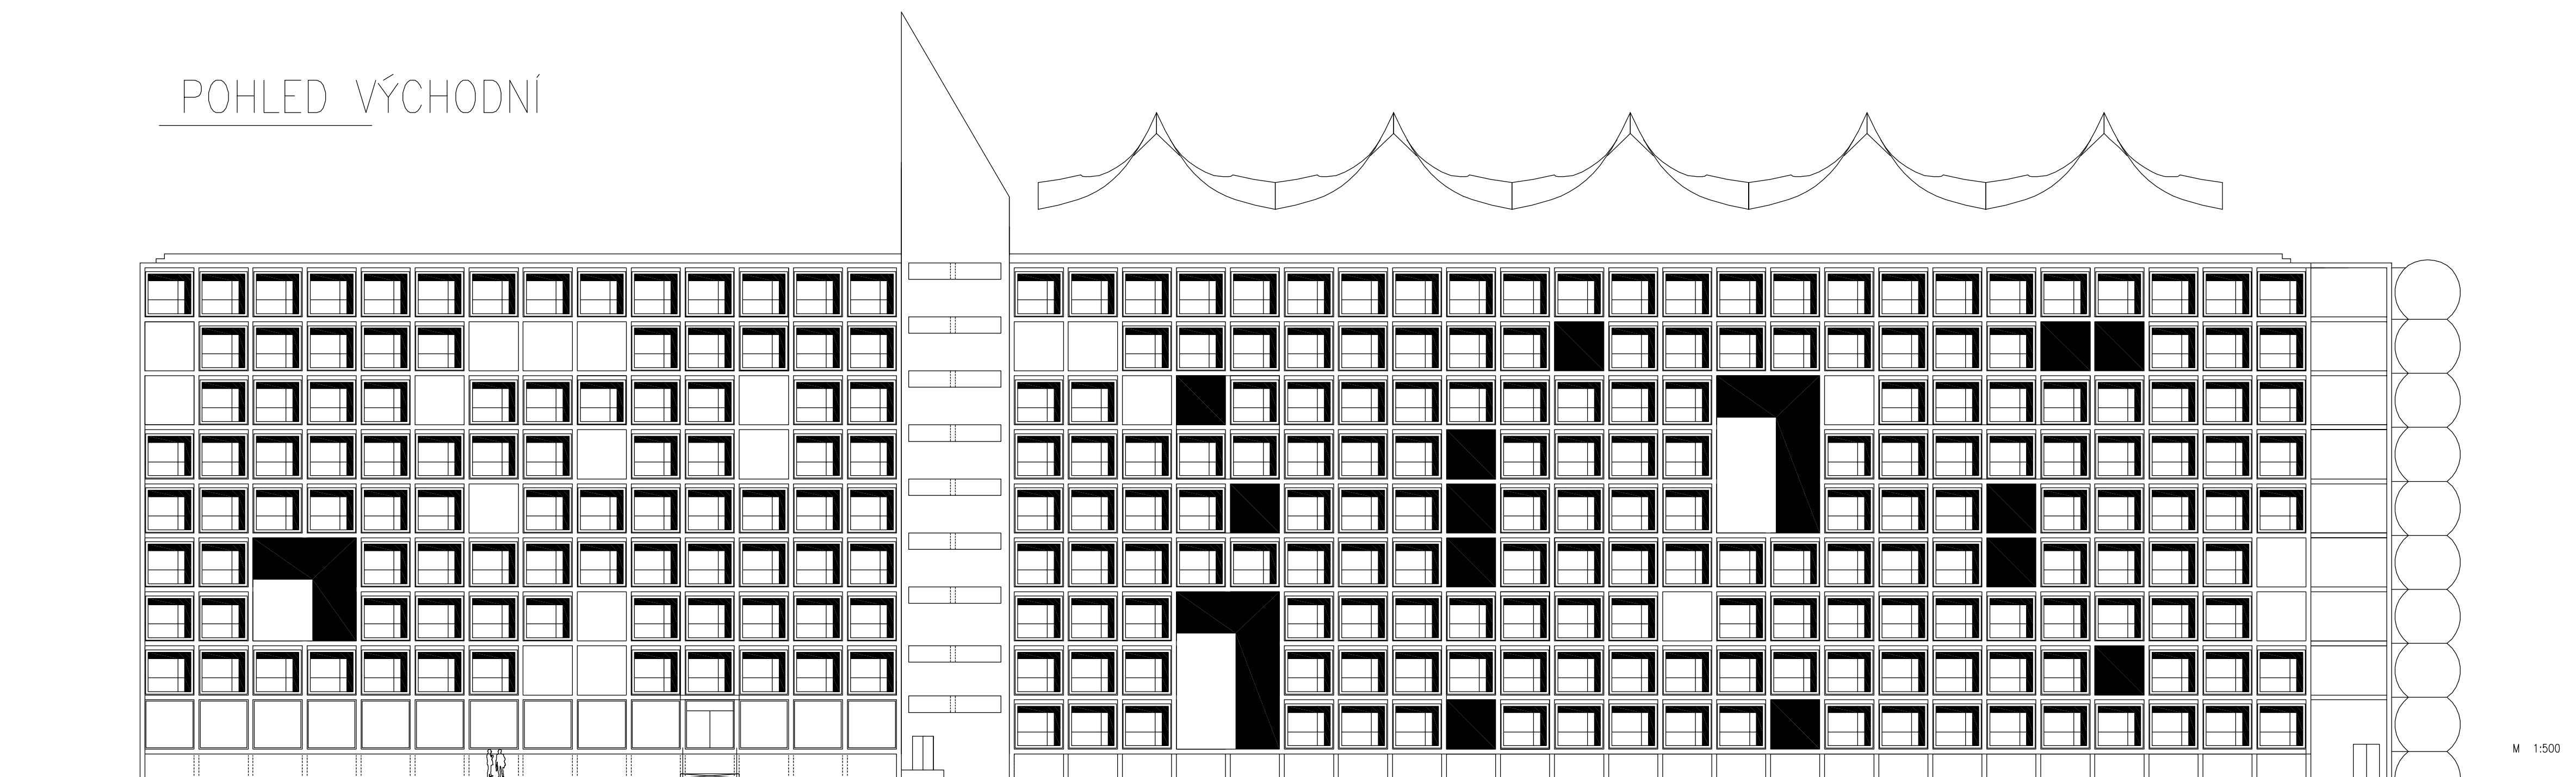

MOŽNOSTI VYUŽITÍ
MODULÁRNÍ VÝSTAVBY

VYSOKOŠKOLSKÉ
KOLEJE

POHLED ZÁPADNÍ

M 1:500

M 1:500

POHLED VÝCHODNÍ

M 1:500

POHLED SEVERNÍ

POHLED JIŽNÍ

ŘEZ B-B

ŘEZ A-A

2211ZY